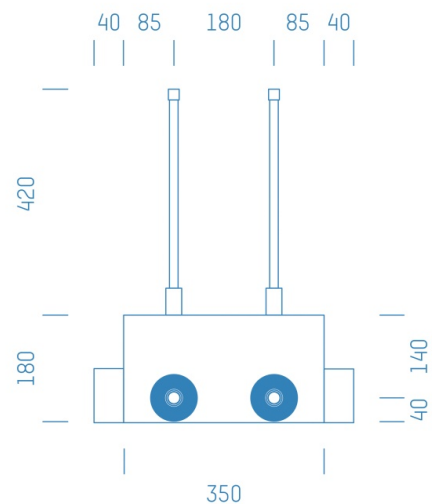

Jürgen Höflers ProfiBox GmbH
Neunkirchnerstrasse 83
2700 Wiener Neustadt
Österreich

ProfiBox f. Absperrventil 3/4" Kludi KW+WW

Symbolfoto

Sanitärmodul f. Absperrventil 3/4" Kludi KW+WW, Boxenstärke: 7cm, Trockenbau, DN15, Geberit Mapress Edelstahl

Matchcode: **ASKW3/4KL.T15ES---7**

Lieferantenartikelnummer: **012011T15ES---7**

Trockenbau | DN **DN15** | Rohsystem: **Geberit Mapress Edelstahl** | Boxenstärke: **7cm** Rohrlänge: **1,00** |
Gestreckte Außenmaße: **60x43x17** | Länge(cm): **60,00** | Breite(cm): **43,00** | Tiefe(cm): **17,00** | Gewicht: **1,80**