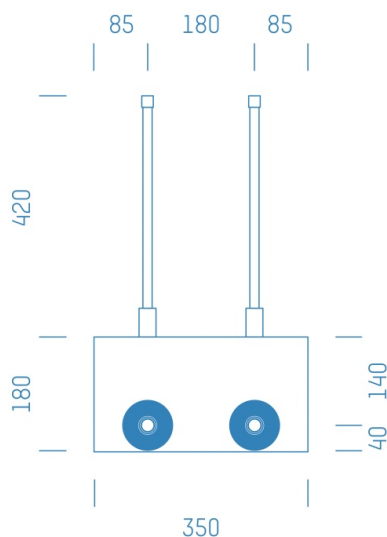

## ProfiBox f. Absperrventil 3/4" Kludi KW+WW

Symbolfoto

Sanitärmodul f. Absperrventil 3/4" Kludi KW+WW, Boxenstärke: 7cm, Mauerwerk, DN20, WINKLER

Matchcode: **ASKW3/4KL.M20WI---7**

Lieferantenartikelnummer: **012011M20WI---7**

Mauerwerk | DN **DN20** | Rohsystem: **WINKLER** | Boxenstärke: **7cm** Rohrlänge: **1,00** | Gestreckte Außenmaße: **60x35x17** | Länge(cm): **60,00** | Breite(cm): **35,00** | Tiefe(cm): **17,00** | Gewicht: **1,20**