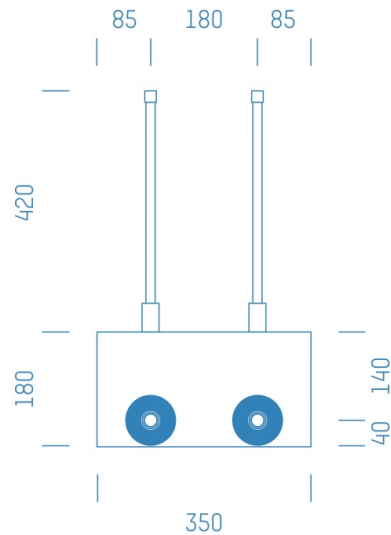

Jürgen Höflers ProfiBox GmbH
Neunkirchnerstrasse 83
2700 Wiener Neustadt
Österreich

ProfiBox f. Absperrventil 3/4" Kludi KW+WW

Symbolfoto

Sanitärmodul f. Absperrventil 3/4" Kludi KW+WW, Boxenstärke: 7cm, Mauerwerk, DN20, VIEGA SANFIX FOSTA

Matchcode: **ASKW3/4KL.M20VF---7**

Lieferantenartikelnummer: **012011M20VF---7**

Mauerwerk | DN **DN20** | Rohsystem: **VIEGA SANFIX FOSTA** | Boxenstärke: **7cm** Rohrlänge: **1,00** | Gestreckte Außenmaße: **60x35x17** | Länge(cm): **60,00** | Breite(cm): **35,00** | Tiefe(cm): **17,00** | Gewicht: **1,20**