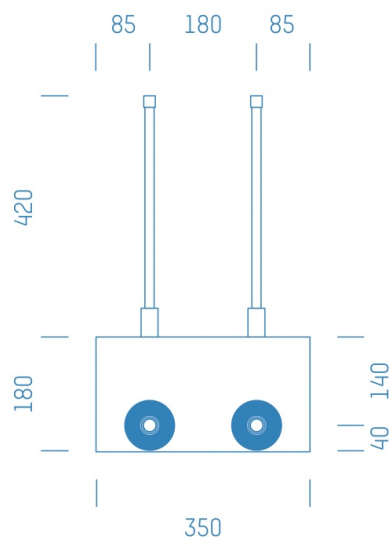

Jürgen Höflers ProfiBox GmbH
Neunkirchnerstrasse 83
2700 Wiener Neustadt
Österreich

ProfiBox f. Absperrventil 3/4" Kludi KW+WW

Symbolfoto

Sanitärmodul f. Absperrventil 3/4" Kludi KW+WW, Boxenstärke: 7cm, Mauerwerk, DN18, KUPFER

Matchcode: **ASKW3/4KL.M18CU---7**

Lieferantenartikelnummer: **012011M18CU---7**

Mauerwerk | DN **DN18** | Rohsystem: **KUPFER** | Boxenstärke: **7cm** Rohrlänge: **1,00** | Gestreckte Außenmaße: **60x35x17** | Länge(cm): **60,00** | Breite(cm): **35,00** | Tiefe(cm): **17,00** | Gewicht: **1,20**