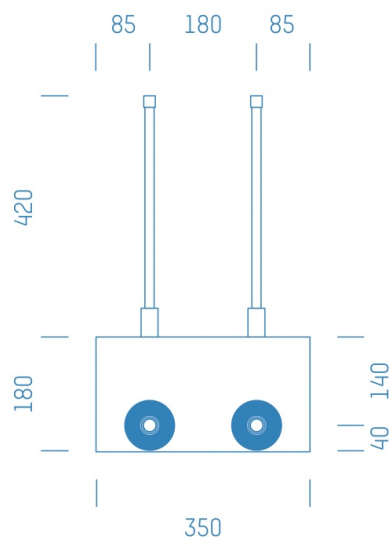

Jürgen Höflers ProfiBox GmbH
Neunkirchnerstrasse 83
2700 Wiener Neustadt
Österreich

ProfiBox f. Absperrventil 3/4" Kludi KW+WW

Symbolfoto

Sanitärmodul f. Absperrventil 3/4" Kludi KW+WW, Boxenstärke: 7cm, Mauerwerk, DN17, ROTH

Matchcode: **ASKW3/4KL.M17RR---7**

Lieferantenartikelnummer: **012011M17RR---7**

Mauerwerk | DN **DN17** | Rohsystem: **ROTH** | Boxenstärke: **7cm** Rohrlänge: **1,00** | Gestreckte Außenmaße:
60x35x17 | Länge(cm): **60,00** | Breite(cm): **35,00** | Tiefe(cm): **17,00** | Gewicht: **1,20**