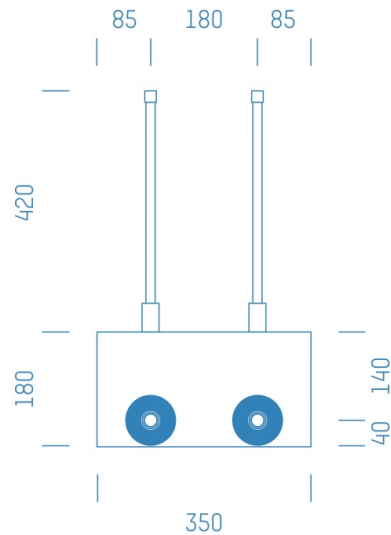

## ProfiBox f. Absperrventil 3/4" Kludi KW+WW

Symbolfoto

Sanitärmodul f. Absperrventil 3/4" Kludi KW+WW, Boxenstärke: 7cm, Mauerwerk, DN16, SANIPEX MT

Matchcode: **ASKW3/4KL.M16SP---7**

Lieferantenartikelnummer: **012011M16SP---7**

Mauerwerk | DN **DN16** | Rohsystem: **SANIPEX MT** | Boxenstärke: **7cm** Rohrlänge: **1,00** | Gestreckte Außenmaße: **60x35x17** | Länge(cm): **60,00** | Breite(cm): **35,00** | Tiefe(cm): **17,00** | Gewicht: **1,20**