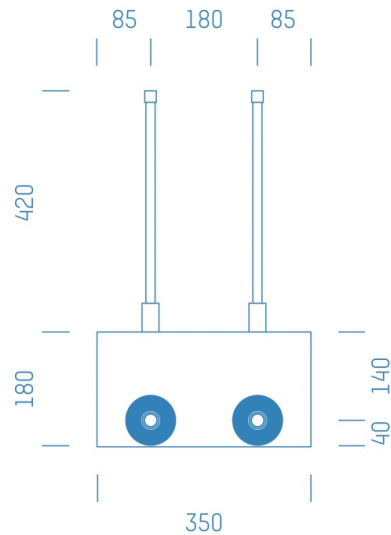

Jürgen Höflers ProfiBox GmbH
Neunkirchnerstrasse 83
2700 Wiener Neustadt
Österreich

ProfiBox f. Absperrventil 3/4" Grohe KW+WW

Symbolfoto

Sanitärmodul f. Absperrventil 3/4" Grohe KW+WW, Boxenstärke: 7cm, Mauerwerk, DN16, ALU-VB-ROHR frei wählbar

Matchcode: **ASKW3/4GR.M16XX---7**

Lieferantenartikelnummer: **012012M16XX---7**

Mauerwerk | DN **DN16** | Rohsystem: **ALU-VB-ROHR frei wählbar** | Boxenstärke: **7cm** Rohrlänge: **1,00** |
Gestreckte Außenmaße: **60x35x17** | Länge(cm): **60,00** | Breite(cm): **35,00** | Tiefe(cm): **17,00** | Gewicht: **1,20**