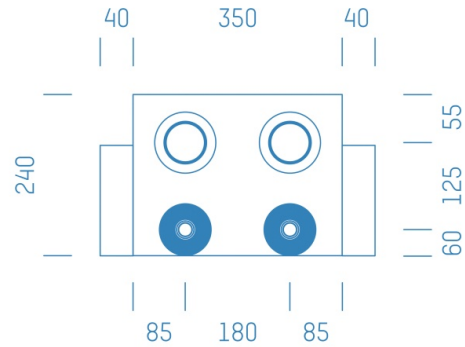

Jürgen Höflers ProfiBox GmbH
Neunkirchnerstrasse 83
2700 Wiener Neustadt
Österreich

ProfiBox f. Absperrventil 1/2", Wasserzähler 1/2" Ideal Standard Ista KW+WW

Symbolfoto

Sanitärmodul f. Absperrventil 1/2", Wasserzähler 1/2" Ideal Standard Ista KW+WW, Boxenstärke: 7cm, Trockenbau

Matchcode: **ASKW1/2WZKW1/2IDISTA.T-----7**

Lieferantenartikelnummer: **013013T-----7**

Trockenbau| Boxenstärke: **7cm** Rohrlänge: **0,00** | Gestreckte Außenmaße: **24x43x17** | Länge(cm): **24,00** |
Breite(cm): **43,00** | Tiefe(cm): **17,00** | Gewicht: **2,00**