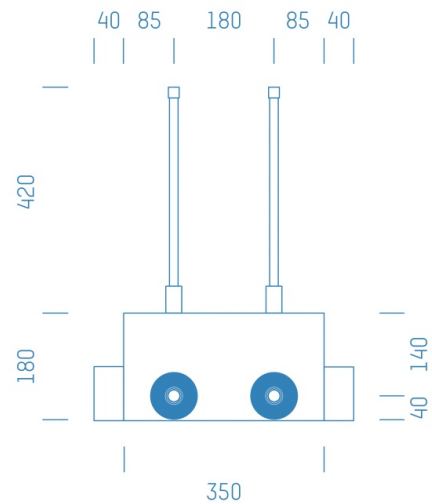

Jürgen Höflers ProfiBox GmbH
Neunkirchnerstrasse 83
2700 Wiener Neustadt
Österreich

ProfiBox f. Absperrventil 1/2" Kludi KW+WW

Symbolfoto

Sanitärmodul f. Absperrventil 1/2" Kludi KW+WW, Boxenstärke: 7cm, Trockenbau, DN20, KELIT KELEN

Matchcode: **ASKW1/2KL.T20KO---7**

Lieferantenartikelnummer: **012009T20KO---7**

Trockenbau | DN **DN20** | Rohsystem: **KELIT KELEN** | Boxenstärke: **7cm** Rohrlänge: **1,00** | Gestreckte Außenmaße: **60x43x17** | Länge(cm): **60,00** | Breite(cm): **43,00** | Tiefe(cm): **17,00** | Gewicht: **1,30**