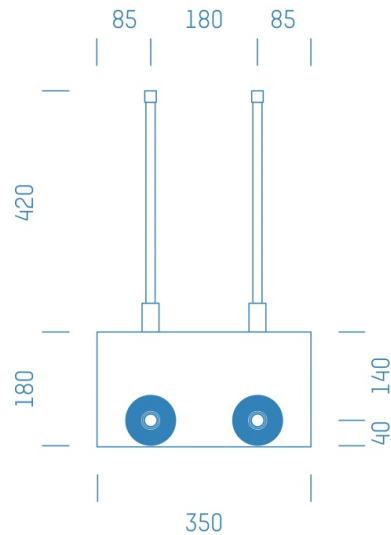

## ProfiBox f. Absperrventil 1/2" Kludi KW+WW

Symbolfoto

Sanitärmodul f. Absperrventil 1/2" Kludi KW+WW, Boxenstärke: 7cm, Mauerwerk, DN15, Geberit Mapress Edelstahl

Matchcode: **ASKW1/2KL.M15ES---7**

Lieferantenartikelnummer: **012009M15ES---7**

Mauerwerk | DN **DN15** | Rohsystem: **Geberit Mapress Edelstahl** | Boxenstärke: **7cm** Rohrlänge: **1,00** | Gestreckte Außenmaße: **60x35x17** | Länge(cm): **60,00** | Breite(cm): **35,00** | Tiefe(cm): **17,00** | Gewicht: **1,70**