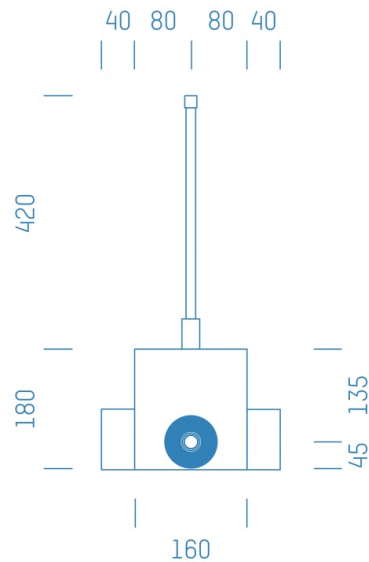

Jürgen Höflers ProfiBox GmbH
Neunkirchnerstrasse 83
2700 Wiener Neustadt
Österreich

ProfiBox f. Absperrventil 3/4" Grohe KW

Symbolfoto

Sanitärmodul f. Absperrventil 3/4" Grohe KW, Boxenstärke: 7cm, Trockenbau, DN16, JÄGER

Matchcode: **ASK3/4GR.T16JA---7**

Lieferantenartikelnummer: **012004T16JA---7**

Trockenbau | DN **DN16** | Rohsystem: **JÄGER** | Boxenstärke: **7cm** | Rohrlänge: **1,00** | Gestreckte Außenmaße: **60x24x17** | Länge(cm): **60,00** | Breite(cm): **24,00** | Tiefe(cm): **17,00** | Gewicht: **0,70**