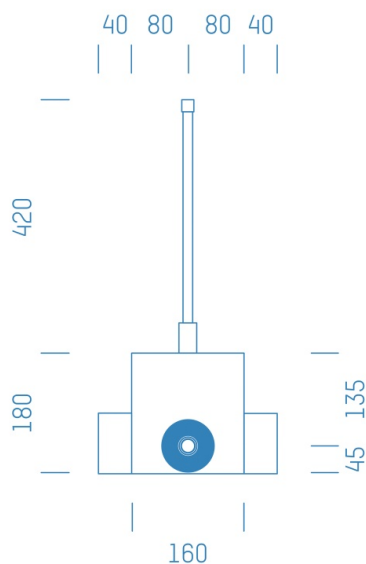

Jürgen Höflers ProfiBox GmbH
Neunkirchnerstrasse 83
2700 Wiener Neustadt
Österreich

ProfiBox f. Absperrventil 3/4" Grohe KW

Symbolfoto

Sanitärmodul f. Absperrventil 3/4" Grohe KW, Boxenstärke: 7cm, Trockenbau, DN16, Alva Acta Aluverbundrohr

Matchcode: **ASK3/4GR.T16AA---7**

Lieferantenartikelnummer: **012004T16AA---7**

Trockenbau | DN **DN16** | Rohsystem: **Alva Acta Aluverbundrohr** | Boxenstärke: **7cm** Rohrlänge: **1,00** |
Gestreckte Außenmaße: **60x24x17** | Länge(cm): **60,00** | Breite(cm): **24,00** | Tiefe(cm): **17,00** | Gewicht: **0,70**