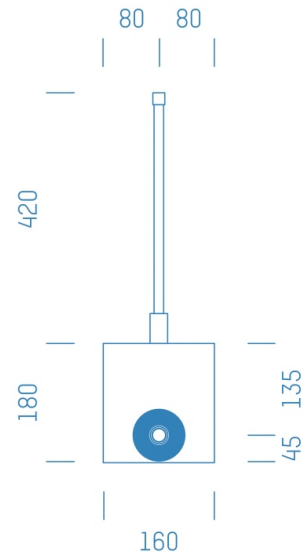

Jürgen Höflers ProfiBox GmbH
Neunkirchnerstrasse 83
2700 Wiener Neustadt
Österreich

ProfiBox f. Absperrventil 3/4" Grohe KW

Symbolfoto

Sanitärmodul f. Absperrventil 3/4" Grohe KW, Boxenstärke: 7cm, Mauerwerk, DN20, VIEGA SANFIX FOSTA

Matchcode: **ASK3/4GR.M20VF---7**

Lieferantenartikelnummer: **012004M20VF---7**

Mauerwerk | DN **DN20** | Rohsystem: **VIEGA SANFIX FOSTA** | Boxenstärke: **7cm** Rohrlänge: **1,00** | Gestreckte Außenmaße: **60x16x17** | Länge(cm): **60,00** | Breite(cm): **16,00** | Tiefe(cm): **17,00** | Gewicht: **0,60**