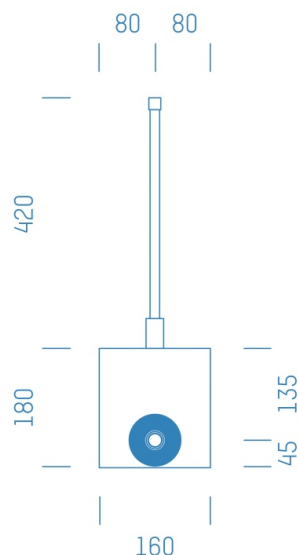

Jürgen Höflers ProfiBox GmbH
Neunkirchnerstrasse 83
2700 Wiener Neustadt
Österreich

ProfiBox f. Absperrventil 3/4" Grohe KW

Symbolfoto

Sanitärmodul f. Absperrventil 3/4" Grohe KW, Boxenstärke: 7cm, Mauerwerk, DN20, MEPLA

Matchcode: **ASK3/4GR.M20ME---7**

Lieferantenartikelnummer: **012004M20ME---7**

Mauerwerk | DN **DN20** | Rohsystem: **MEPLA** | Boxenstärke: **7cm** Rohrlänge: **1,00** | Gestreckte Außenmaße:
60x16x17 | Länge(cm): **60,00** | Breite(cm): **16,00** | Tiefe(cm): **17,00** | Gewicht: **0,60**