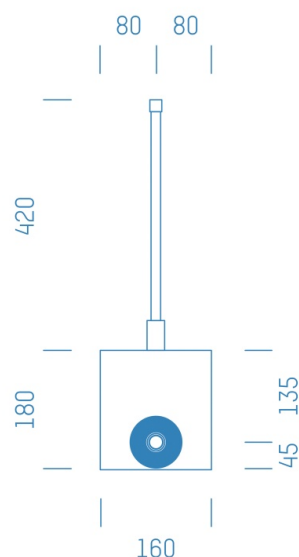

Jürgen Höflers ProfiBox GmbH
Neunkirchnerstrasse 83
2700 Wiener Neustadt
Österreich

ProfiBox f. Absperrventil 3/4" Grohe KW

Symbolfoto

Sanitärmodul f. Absperrventil 3/4" Grohe KW, Boxenstärke: 7cm, Mauerwerk, DN20, JÄGER

Matchcode: **ASK3/4GR.M20JA---7**

Lieferantenartikelnummer: **012004M20JA---7**

Mauerwerk | DN **DN20** | Rohsystem: **JÄGER** | Boxenstärke: **7cm** Rohrlänge: **1,00** | Gestreckte Außenmaße: **60x16x17** | Länge(cm): **60,00** | Breite(cm): **16,00** | Tiefe(cm): **17,00** | Gewicht: **0,60**