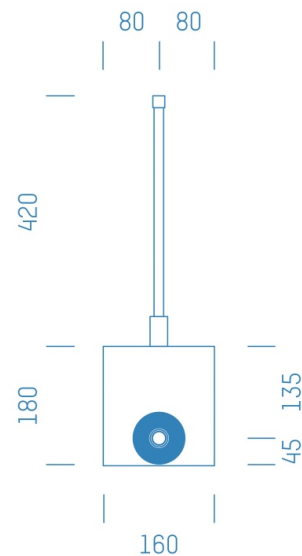

Jürgen Höflers ProfiBox GmbH
Neunkirchnerstrasse 83
2700 Wiener Neustadt
Österreich

ProfiBox f. Absperrventil 3/4" Grohe KW

Symbolfoto

Sanitärmodul f. Absperrventil 3/4" Grohe KW, Boxenstärke: 7cm, Mauerwerk, DN20, CONNECT

Matchcode: **ASK3/4GR.M20CO---7**

Lieferantenartikelnummer: **012004M20CO---7**

Mauerwerk | DN **DN20** | Rohsystem: **CONNECT CONEL** | Boxenstärke: **7cm** Rohrlänge: **1,00** | Gestreckte Außenmaße: **60x16x17** | Länge(cm): **60,00** | Breite(cm): **16,00** | Tiefe(cm): **17,00** | Gewicht: **0,60**