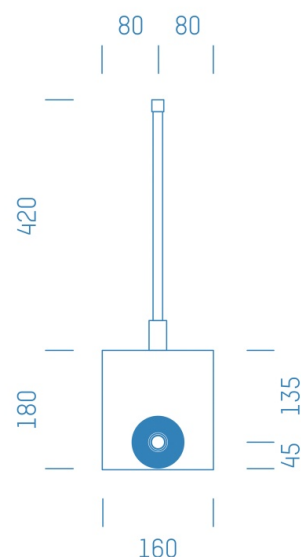

Jürgen Höflers ProfiBox GmbH
Neunkirchnerstrasse 83
2700 Wiener Neustadt
Österreich

ProfiBox f. Absperrventil 3/4" Grohe KW

Symbolfoto

Sanitärmodul f. Absperrventil 3/4" Grohe KW, Boxenstärke: 7cm, Mauerwerk, DN16, KELOX

Matchcode: **ASK3/4GR.M16KE---7**

Lieferantenartikelnummer: **012004M16KE---7**

Mauerwerk | DN **DN16** | Rohsystem: **KELOX** | Boxenstärke: **7cm** Rohrlänge: **1,00** | Gestreckte Außenmaße:
60x16x17 | Länge(cm): **60,00** | Breite(cm): **16,00** | Tiefe(cm): **17,00** | Gewicht: **0,60**