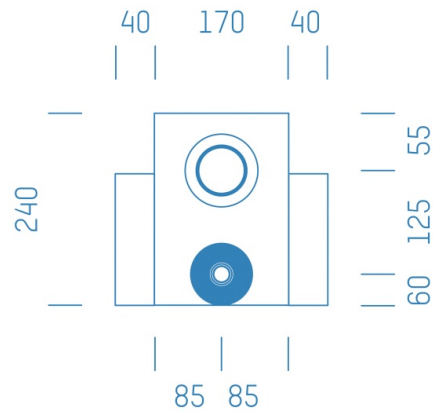

Jürgen Höflers ProfiBox GmbH
Neunkirchnerstrasse 83
2700 Wiener Neustadt
Österreich

ProfiBox f. Absperrventil 1/2", Wasserzähler 1/2" Kludi Techem KW

Symbolfoto

Sanitärmodul f. Absperrventil 1/2", Wasserzähler 1/2" Kludi Techem KW, Boxenstärke: 7cm, Trockenbau,

Matchcode: **ASK1/2WZK1/2KLTECH.T-----7**

Lieferantenartikelnummer: **013002T-----7**

Trockenbau| Boxenstärke: **7cm** Rohrlänge: **0,00** | Gestreckte Außenmaße: **24x43x17** | Länge(cm): **24,00** |
Breite(cm): **43,00** | Tiefe(cm): **17,00** | Gewicht: **1,70**