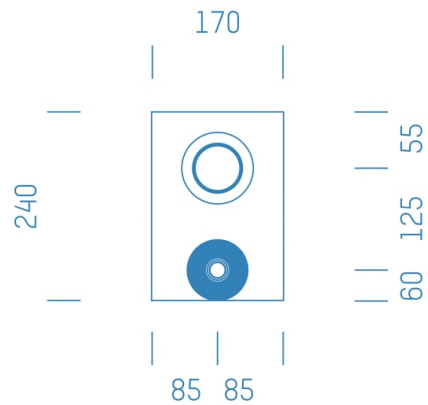

## ProfiBox f. Absperrventil 1/2", Wasserzähler 1/2" Kludi Techem KW

Symbolfoto

Sanitärmodul f. Absperrventil 1/2", Wasserzähler 1/2" Kludi Techem KW, Boxenstärke: 7cm, Mauerwerk,

Matchcode: **ASK1/2WZK1/2KLTECH.M-----7**

Lieferantenartikelnummer: **013002M-----7**

Mauerwerk| Boxenstärke: **7cm** Rohrlänge: **0,00** | Gestreckte Außenmaße: **24x35x17** | Länge(cm): **24,00** |  
Breite(cm): **35,00** | Tiefe(cm): **17,00** | Gewicht: **1,60**