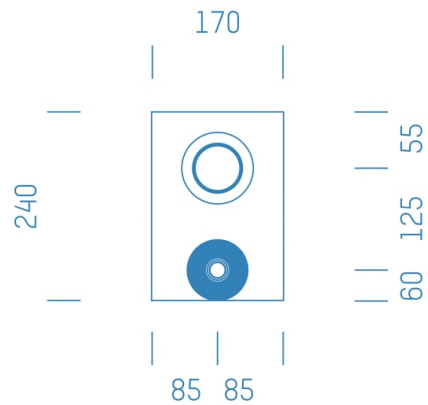

Jürgen Höflers ProfiBox GmbH
Neunkirchnerstrasse 83
2700 Wiener Neustadt
Österreich

ProfiBox f. Absperrventil 3/4", Wasserzähler 3/4" Kludi Ista KW

Symbolfoto

Sanitärmodul f. Absperrventil 1/2", Wasserzähler 1/2" Kludi Ista KW, Boxenstärke: 7cm, Mauerwerk

Matchcode: **ASK1/2WZK1/2KLISTA.M-----7**

Lieferantenartikelnummer: **013003M-----7**

Mauerwerk| Boxenstärke: **7cm** Rohrlänge: **0,00** | Gestreckte Außenmaße: **24x35x17** | Länge(cm): **24,00** |
Breite(cm): **35,00** | Tiefe(cm): **17,00** | Gewicht: **1,60**