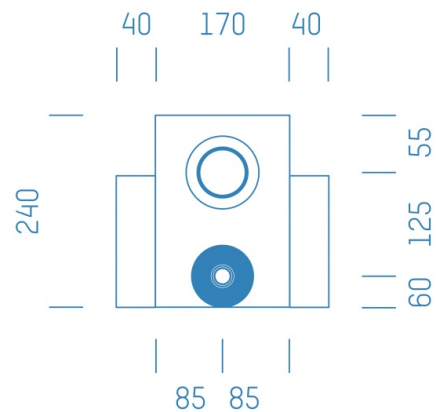

Jürgen Höflers ProfiBox GmbH
Neunkirchnerstrasse 83
2700 Wiener Neustadt
Österreich

ProfiBox f. Absperrventil 3/4", Wasserzähler 3/4" Kludi Ista KW

Symbolfoto

Sanitärmodul f. Absperrventil 1/2", Wasserzähler 1/2" Kludi Ista KW, Boxenstärke: 7cm, Trockenbau

Matchcode: **ASK1/2WZK1/2KLISAT.T-----7**

Lieferantenartikelnummer: **013003T-----7**

Trockenbau| Boxenstärke: **7cm** Rohrlänge: **0,00** | Gestreckte Außenmaße: **24x43x17** | Länge(cm): **24,00** |
Breite(cm): **43,00** | Tiefe(cm): **17,00** | Gewicht: **1,70**