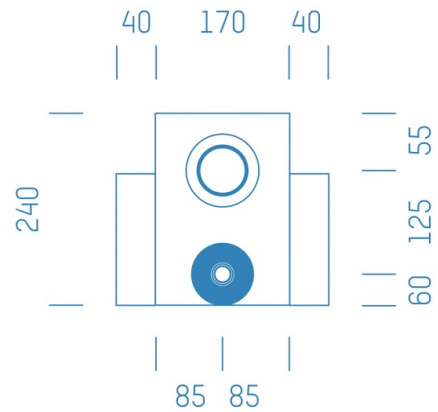

Jürgen Höflers ProfiBox GmbH
Neunkirchnerstrasse 83
2700 Wiener Neustadt
Österreich

ProfiBox f. Absperrventil 1/2", Wasserzähler 1/2" Ideal Standard Techem KW

Symbolfoto

Sanitärmodul f. Absperrventil 1/2", Wasserzähler 1/2" Ideal Standard Techem KW, Boxenstärke: 7cm, Trockenbau

Matchcode: **ASK1/2WZK1/2IDTECH.T-----7**

Lieferantenartikelnummer: **013006T-----7**

Trockenbau| Boxenstärke: **7cm** Rohrlänge: **0,00** | Gestreckte Außenmaße: **24x43x17** | Länge(cm): **24,00** |
Breite(cm): **43,00** | Tiefe(cm): **17,00** | Gewicht: **1,70**