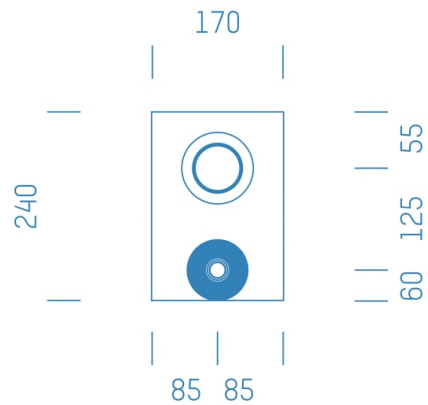

Jürgen Höflers ProfiBox GmbH
Neunkirchnerstrasse 83
2700 Wiener Neustadt
Österreich

ProfiBox f. Absperrventil 1/2", Wasserzähler 1/2" Ideal Standard Ista KW

Symbolfoto

Sanitärmodul f. Absperrventil 1/2", Wasserzähler 1/2" Ideal Standard Ista KW, Boxenstärke: 7cm, Mauerwerk

Matchcode: **ASK1/2WZK1/2IDISTA.M-----7**

Lieferantenartikelnummer: **013007M-----7**

Mauerwerk| Boxenstärke: **7cm** Rohrlänge: **0,00** | Gestreckte Außenmaße: **24x35x17** | Länge(cm): **24,00** |
Breite(cm): **35,00** | Tiefe(cm): **17,00** | Gewicht: **1,60**