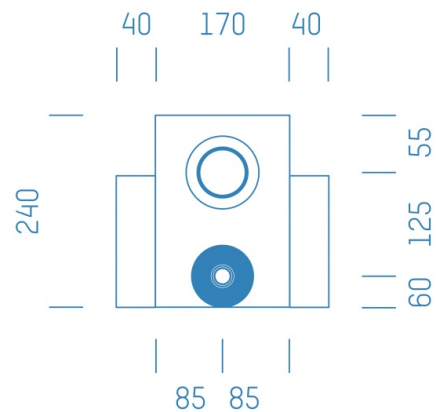

Jürgen Höflers ProfiBox GmbH
Neunkirchnerstrasse 83
2700 Wiener Neustadt
Österreich

ProfiBox f. Absperrventil 1/2", Wasserzähler 1/2" Grohe Techem KW

Symbolfoto

Sanitärmodul f. Absperrventil 1/2", Wasserzähler 1/2" Grohe Techem KW, Boxenstärke: 7cm, Trockenbau

Matchcode: **ASK1/2WZK1/2GRTECH.T-----7**

Lieferantenartikelnummer: **013004T-----7**

Trockenbau| Boxenstärke: **7cm** Rohrlänge: **0,00** | Gestreckte Außenmaße: **24x43x17** | Länge(cm): **24,00** |
Breite(cm): **43,00** | Tiefe(cm): **17,00** | Gewicht: **1,70**