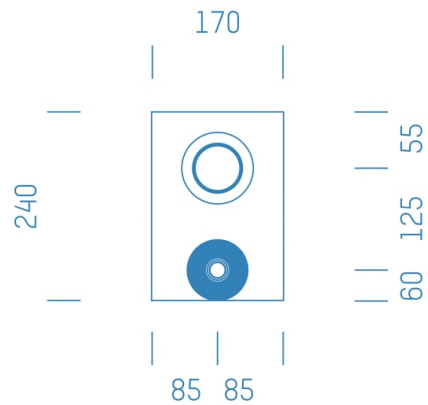

Jürgen Höflers ProfiBox GmbH
Neunkirchnerstrasse 83
2700 Wiener Neustadt
Österreich

ProfiBox f. Absperrventil 1/2", Wasserzähler 1/2" Grohe Techem KW

Symbolfoto

Sanitärmodul f. Absperrventil 1/2", Wasserzähler 1/2" Grohe Techem KW, Boxenstärke: 7cm, Mauerwerk

Matchcode: **ASK1/2WZK1/2GRTECH.M-----7**

Lieferantenartikelnummer: **013004M-----7**

Mauerwerk| Boxenstärke: **7cm** Rohrlänge: **0,00** | Gestreckte Außenmaße: **24x35x17** | Länge(cm): **24,00** |
Breite(cm): **35,00** | Tiefe(cm): **17,00** | Gewicht: **1,60**