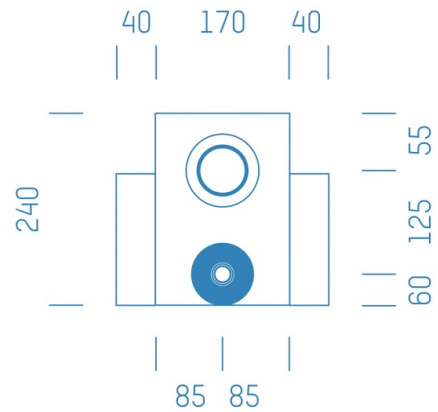

Jürgen Höflers ProfiBox GmbH
Neunkirchnerstrasse 83
2700 Wiener Neustadt
Österreich

ProfiBox f. Absperrventil 1/2", Wasserzähler 1/2" Grohe Ista KW

Symbolfoto

Sanitärmodul f. Absperrventil 1/2", Wasserzähler 1/2" Grohe Ista KW, Boxenstärke: 7cm, Trockenbau

Matchcode: **ASK1/2WZK1/2GRISTA.T-----7**

Lieferantenartikelnummer: **013005T-----7**

Trockenbau| Boxenstärke: **7cm** Rohrlänge: **0,00** | Gestreckte Außenmaße: **24x43x17** | Länge(cm): **24,00** |
Breite(cm): **43,00** | Tiefe(cm): **17,00** | Gewicht: **1,70**