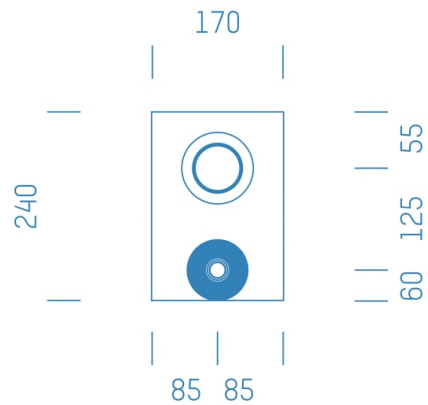

Jürgen Höflers ProfiBox GmbH
Neunkirchnerstrasse 83
2700 Wiener Neustadt
Österreich

ProfiBox f. Absperrventil 1/2", Wasserzähler 1/2" Grohe Ista KW

Symbolfoto

Sanitärmodul f. Absperrventil 1/2", Wasserzähler 1/2" Grohe Ista KW, Boxenstärke: 7cm, Mauerwerk

Matchcode: **ASK1/2WZK1/2GRISTA.M-----7**

Lieferantenartikelnummer: **013005M-----7**

Mauerwerk| Boxenstärke: **7cm** Rohrlänge: **0,00** | Gestreckte Außenmaße: **24x35x17** | Länge(cm): **24,00** |
Breite(cm): **35,00** | Tiefe(cm): **17,00** | Gewicht: **1,60**