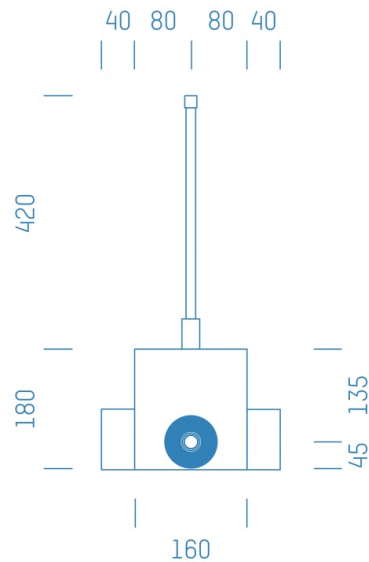

## ProfiBox f. Absperrventil 1/2" Kludi KW

Symbolfoto

Sanitärmodul f. Absperrventil 1/2" Kludi KW, Boxenstärke: 7cm, Trockenbau, DN20, VALSIR

Matchcode: **ASK1/2KL.T20VS---7**

Lieferantenartikelnummer: **012001T20VS---7**

Trockenbau | DN **DN20** | Rohsystem: **VALSIR** | Boxenstärke: **7cm** Rohrlänge: **1,00** | Gestreckte Außenmaße: **60x24x17** | Länge(cm): **60,00** | Breite(cm): **24,00** | Tiefe(cm): **17,00** | Gewicht: **0,70**