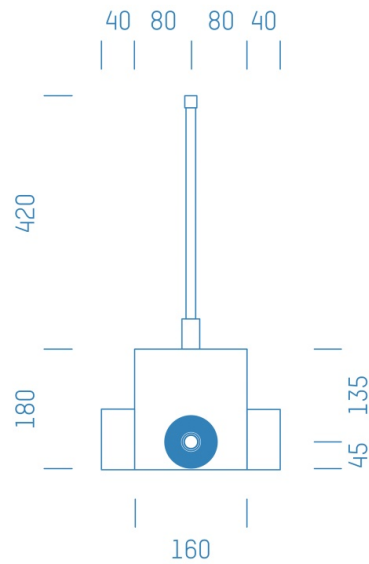

Jürgen Höflers ProfiBox GmbH
Neunkirchnerstrasse 83
2700 Wiener Neustadt
Österreich

ProfiBox f. Absperrventil 1/2" Kludi KW

Symbolfoto

Sanitärmodul f. Absperrventil 1/2" Kludi KW, Boxenstärke: 7cm, Trockenbau, DN20, REHAU

Matchcode: **ASK1/2KL.T20RA---7**

Lieferantenartikelnummer: **012001T20RA---7**

Trockenbau | DN **DN20** | Rohsystem: **REHAU** | Boxenstärke: **7cm** Rohrlänge: **1,00** | Gestreckte Außenmaße:
60x24x17 | Länge(cm): **60,00** | Breite(cm): **24,00** | Tiefe(cm): **17,00** | Gewicht: **0,70**