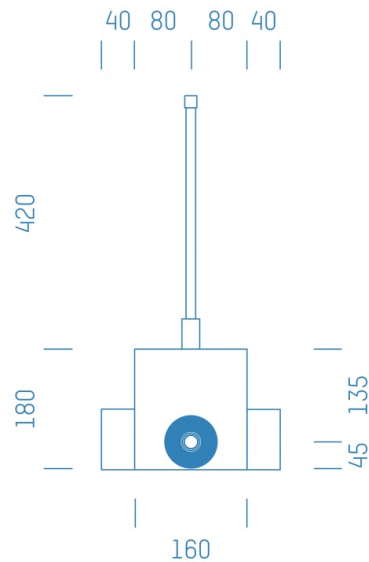

Jürgen Höflers ProfiBox GmbH
Neunkirchnerstrasse 83
2700 Wiener Neustadt
Österreich

ProfiBox f. Absperrventil 1/2" Kludi KW

Symbolfoto

Sanitärmodul f. Absperrventil 1/2" Kludi KW, Boxenstärke: 7cm, Trockenbau, DN20, PRINETO

Matchcode: **ASK1/2KL.T20PR---7**

Lieferantenartikelnummer: **012001T20PR---7**

Trockenbau | DN **DN20** | Rohsystem: **PRINETO** | Boxenstärke: **7cm** Rohrlänge: **1,00** | Gestreckte Außenmaße: **60x24x17** | Länge(cm): **60,00** | Breite(cm): **24,00** | Tiefe(cm): **17,00** | Gewicht: **0,70**