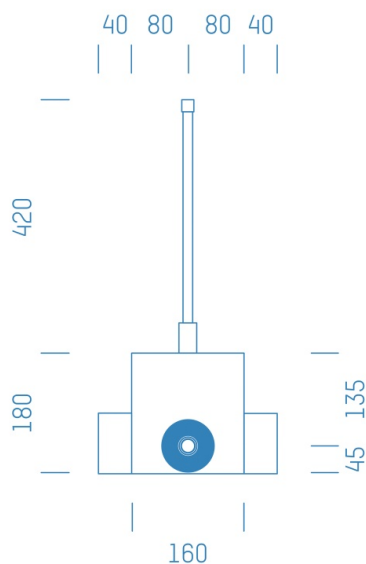

Jürgen Höflers ProfiBox GmbH
Neunkirchnerstrasse 83
2700 Wiener Neustadt
Österreich

ProfiBox f. Absperrventil 1/2" Kludi KW

Symbolfoto

Sanitärmodul f. Absperrventil 1/2" Kludi KW, Boxenstärke: 7cm, Trockenbau, DN20, IVT Pripress

Matchcode: **ASK1/2KL.T20PP---7**

Lieferantenartikelnummer: **012001T20PP---7**

Trockenbau | DN **DN20** | Rohsystem: **IVT Pripress** | Boxenstärke: **7cm** Rohrlänge: **1,00** | Gestreckte Außenmaße: **60x24x17** | Länge(cm): **60,00** | Breite(cm): **24,00** | Tiefe(cm): **17,00** | Gewicht: **0,70**