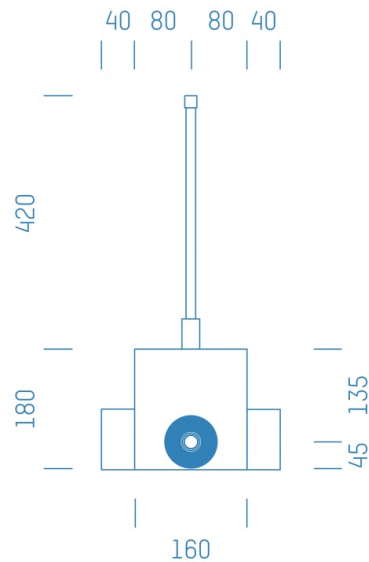

## ProfiBox f. Absperrventil 1/2" Kludi KW

Symbolfoto

Sanitärmodul f. Absperrventil 1/2" Kludi KW, Boxenstärke: 7cm, Trockenbau, DN20, MAINPEX

Matchcode: **ASK1/2KL.T20MX---7**

Lieferantenartikelnummer: **012001T20MX---7**

Trockenbau | DN **DN20** | Rohsystem: **MAINPEX** | Boxenstärke: **7cm** Rohrlänge: **1,00** | Gestreckte Außenmaße: **60x24x17** | Länge(cm): **60,00** | Breite(cm): **24,00** | Tiefe(cm): **17,00** | Gewicht: **0,70**