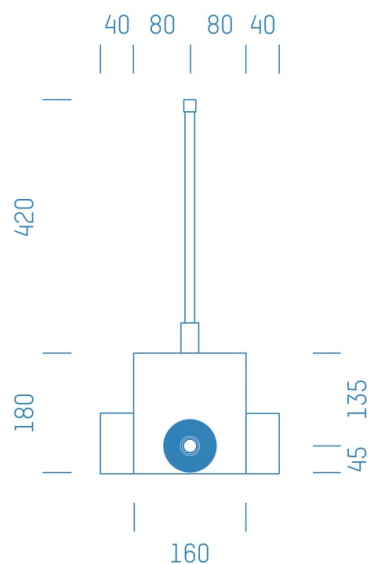

Jürgen Höflers ProfiBox GmbH
Neunkirchnerstrasse 83
2700 Wiener Neustadt
Österreich

ProfiBox f. Absperrventil 1/2" Kludi KW

Symbolfoto

Sanitärmodul f. Absperrventil 1/2" Kludi KW, Boxenstärke: 7cm, Trockenbau, DN20, JÄGER

Matchcode: **ASK1/2KL.T20JA---7**

Lieferantenartikelnummer: **012001T20JA---7**

Trockenbau | DN **DN20** | Rohsystem: **JÄGER** | Boxenstärke: **7cm** | Rohrlänge: **1,00** | Gestreckte Außenmaße: **60x24x17** | Länge(cm): **60,00** | Breite(cm): **24,00** | Tiefe(cm): **17,00** | Gewicht: **0,70**