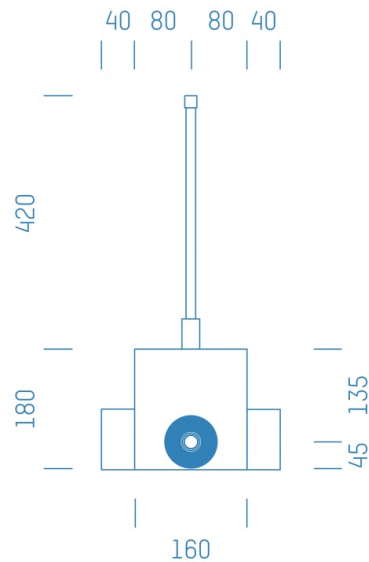

Jürgen Höflers ProfiBox GmbH
Neunkirchnerstrasse 83
2700 Wiener Neustadt
Österreich

ProfiBox f. Absperrventil 1/2" Kludi KW

Symbolfoto

Sanitärmodul f. Absperrventil 1/2" Kludi KW, Boxenstärke: 7cm, Trockenbau, DN20, FLOWFIT

Matchcode: **ASK1/2KL.T20FF---7**

Lieferantenartikelnummer: **012001T20FF---7**

Trockenbau | DN **DN20** | Rohsystem: **FLOWFIT** | Boxenstärke: **7cm** Rohrlänge: **1,00** | Gestreckte Außenmaße: **60x24x17** | Länge(cm): **60,00** | Breite(cm): **24,00** | Tiefe(cm): **17,00** | Gewicht: **0,70**