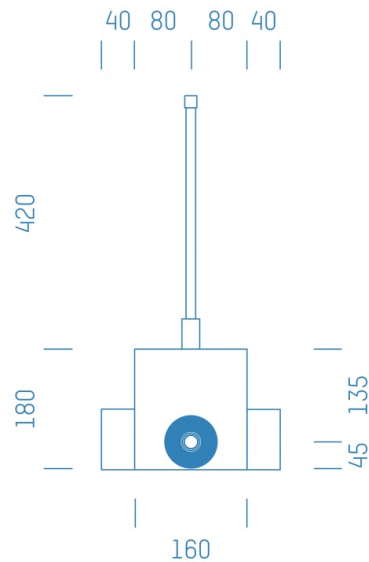

Jürgen Höflers ProfiBox GmbH
Neunkirchnerstrasse 83
2700 Wiener Neustadt
Österreich

ProfiBox f. Absperrventil 1/2" Kludi KW

Symbolfoto

Sanitärmodul f. Absperrventil 1/2" Kludi KW, Boxenstärke: 7cm, Trockenbau, DN20, FRÄNKISCH ALPEX

Matchcode: **ASK1/2KL.T20FA---7**

Lieferantenartikelnummer: **012001T20FA---7**

Trockenbau | DN **DN20** | Rohsystem: **FRÄNKISCH ALPEX** | Boxenstärke: **7cm** Rohrlänge: **1,00** | Gestreckte Außenmaße: **60x24x17** | Länge(cm): **60,00** | Breite(cm): **24,00** | Tiefe(cm): **17,00** | Gewicht: **0,70**