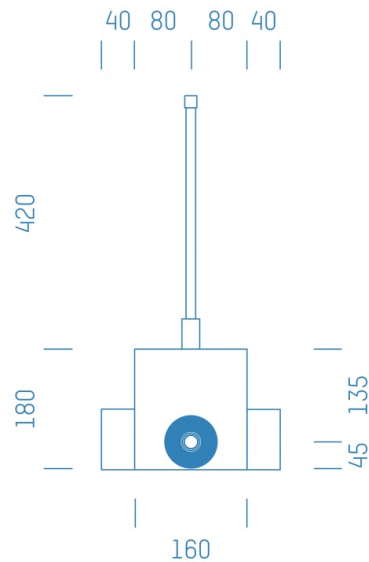

Jürgen Höflers ProfiBox GmbH
Neunkirchnerstrasse 83
2700 Wiener Neustadt
Österreich

ProfiBox f. Absperrventil 1/2" Kludi KW

Symbolfoto

Sanitärmodul f. Absperrventil 1/2" Kludi KW, Boxenstärke: 7cm, Trockenbau, DN16, ALU-VB-ROHR frei wählbar

Matchcode: **ASK1/2KL.T16XX---7**

Lieferantenartikelnummer: **012001T16XX---7**

Trockenbau | DN **DN16** | Rohsystem: **ALU-VB-ROHR frei wählbar** | Boxenstärke: **7cm** Rohrlänge: **1,00** |
Gestreckte Außenmaße: **60x24x17** | Länge(cm): **60,00** | Breite(cm): **24,00** | Tiefe(cm): **17,00** | Gewicht: **0,70**