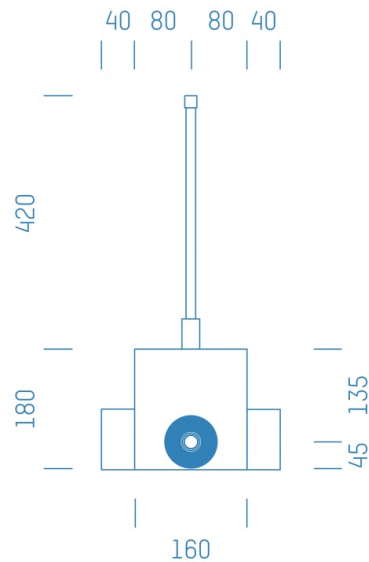

## ProfiBox f. Absperrventil 1/2" Kludi KW

Symbolfoto

Sanitärmodul f. Absperrventil 1/2" Kludi KW, Boxenstärke: 7cm, Trockenbau, DN16, VALSIR

Matchcode: **ASK1/2KL.T16VS---7**

Lieferantenartikelnummer: **012001T16VS---7**

Trockenbau | DN **DN16** | Rohsystem: **VALSIR** | Boxenstärke: **7cm** Rohrlänge: **1,00** | Gestreckte Außenmaße:  
**60x24x17** | Länge(cm): **60,00** | Breite(cm): **24,00** | Tiefe(cm): **17,00** | Gewicht: **0,70**