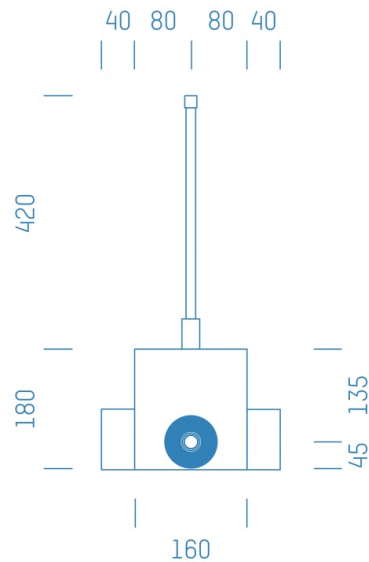

Jürgen Höflers ProfiBox GmbH
Neunkirchnerstrasse 83
2700 Wiener Neustadt
Österreich

ProfiBox f. Absperrventil 1/2" Kludi KW

Symbolfoto

Sanitärmodul f. Absperrventil 1/2" Kludi KW, Boxenstärke: 7cm, Trockenbau, DN16, TECE

Matchcode: **ASK1/2KL.T16TC---7**

Lieferantenartikelnummer: **012001T16TC---7**

Trockenbau | DN **DN16** | Rohsystem: **TECE** | Boxenstärke: **7cm** Rohrlänge: **1,00** | Gestreckte Außenmaße:
60x24x17 | Länge(cm): **60,00** | Breite(cm): **24,00** | Tiefe(cm): **17,00** | Gewicht: **0,70**