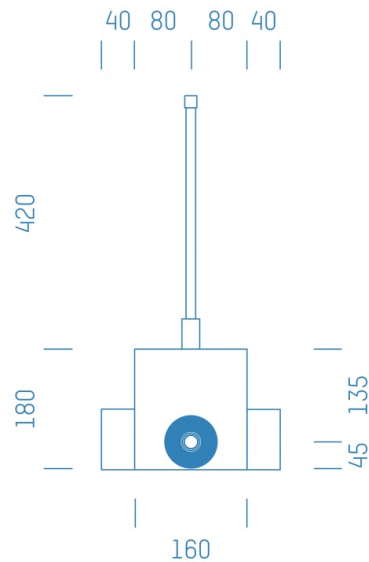

Jürgen Höflers ProfiBox GmbH
Neunkirchnerstrasse 83
2700 Wiener Neustadt
Österreich

ProfiBox f. Absperrventil 1/2" Kludi KW

Symbolfoto

Sanitärmodul f. Absperrventil 1/2" Kludi KW, Boxenstärke: 7cm, Trockenbau, DN16, RADOPRESS

Matchcode: **ASK1/2KL.T16RP---7**

Lieferantenartikelnummer: **012001T16RP---7**

Trockenbau | DN **DN16** | Rohsystem: **RADOPRESS** | Boxenstärke: **7cm** Rohrlänge: **1,00** | Gestreckte Außenmaße: **60x24x17** | Länge(cm): **60,00** | Breite(cm): **24,00** | Tiefe(cm): **17,00** | Gewicht: **0,70**