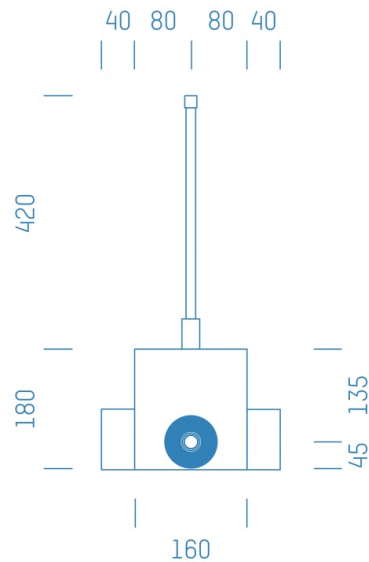

Jürgen Höflers ProfiBox GmbH
Neunkirchnerstrasse 83
2700 Wiener Neustadt
Österreich

ProfiBox f. Absperrventil 1/2" Kludi KW

Symbolfoto

Sanitärmodul f. Absperrventil 1/2" Kludi KW, Boxenstärke: 7cm, Trockenbau, DN16, PRINETO

Matchcode: **ASK1/2KL.T16PR---7**

Lieferantenartikelnummer: **012001T16PR---7**

Trockenbau | DN **DN16** | Rohsystem: **PRINETO** | Boxenstärke: **7cm** Rohrlänge: **1,00** | Gestreckte Außenmaße: **60x24x17** | Länge(cm): **60,00** | Breite(cm): **24,00** | Tiefe(cm): **17,00** | Gewicht: **0,70**