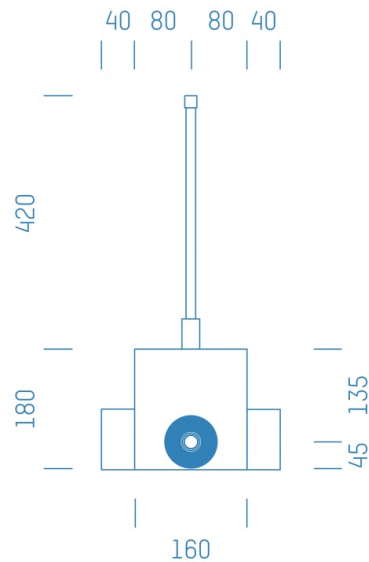

## ProfiBox f. Absperrventil 1/2" Kludi KW

Symbolfoto

Sanitärmodul f. Absperrventil 1/2" Kludi KW, Boxenstärke: 7cm, Trockenbau, DN16, MAINPEX

Matchcode: **ASK1/2KL.T16MX---7**

Lieferantenartikelnummer: **012001T16MX---7**

Trockenbau | DN **DN16** | Rohsystem: **MAINPEX** | Boxenstärke: **7cm** Rohrlänge: **1,00** | Gestreckte Außenmaße: **60x24x17** | Länge(cm): **60,00** | Breite(cm): **24,00** | Tiefe(cm): **17,00** | Gewicht: **0,70**