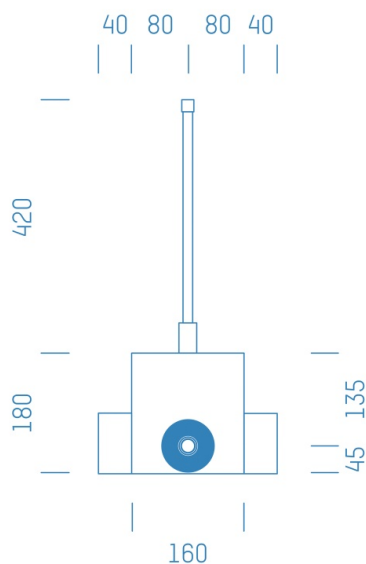

Jürgen Höflers ProfiBox GmbH
Neunkirchnerstrasse 83
2700 Wiener Neustadt
Österreich

ProfiBox f. Absperrventil 1/2" Kludi KW

Symbolfoto

Sanitärmodul f. Absperrventil 1/2" Kludi KW, Boxenstärke: 7cm, Trockenbau, DN16, JÄGER

Matchcode: **ASK1/2KL.T16JA---7**

Lieferantenartikelnummer: **012001T16JA---7**

Trockenbau | DN **DN16** | Rohsystem: **JÄGER** | Boxenstärke: **7cm** Rohrlänge: **1,00** | Gestreckte Außenmaße: **60x24x17** | Länge(cm): **60,00** | Breite(cm): **24,00** | Tiefe(cm): **17,00** | Gewicht: **0,70**