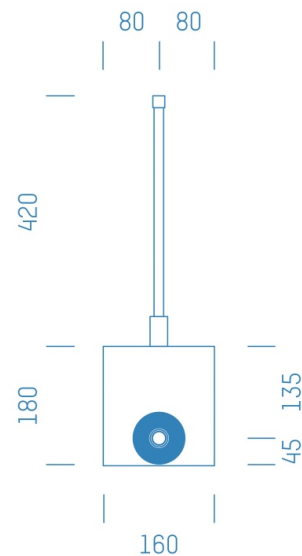

Jürgen Höflers ProfiBox GmbH
Neunkirchnerstrasse 83
2700 Wiener Neustadt
Österreich

ProfiBox f. Absperrventil 1/2" Kludi KW

Symbolfoto

Sanitärmodul f. Absperrventil 1/2" Kludi KW, Boxenstärke: 7cm, Mauerwerk, DN20, VIEGA SANFIX FOSTA

Matchcode: **ASK1/2KL.M20VF---7**

Lieferantenartikelnummer: **012001M20VF---7**

Mauerwerk | DN **DN20** | Rohsystem: **VIEGA SANFIX FOSTA** | Boxenstärke: **7cm** Rohrlänge: **1,00** | Gestreckte Außenmaße: **60x16x17** | Länge(cm): **60,00** | Breite(cm): **16,00** | Tiefe(cm): **17,00** | Gewicht: **0,60**