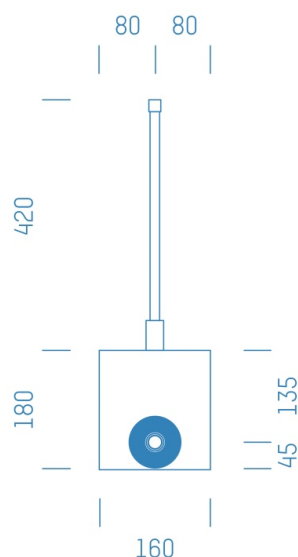

## ProfiBox f. Absperrventil 1/2" Kludi KW

Symbolfoto

Sanitärmodul f. Absperrventil 1/2" Kludi KW, Boxenstärke: 7cm, Mauerwerk, DN17, ROTH

Matchcode: **ASK1/2KL.M17RR---7**

Lieferantenartikelnummer: **012001M17RR---7**

Mauerwerk | DN **DN17** | Rohsystem: **ROTH** | Boxenstärke: **7cm** Rohrlänge: **1,00** | Gestreckte Außenmaße:  
**60x16x17** | Länge(cm): **60,00** | Breite(cm): **16,00** | Tiefe(cm): **17,00** | Gewicht: **0,60**