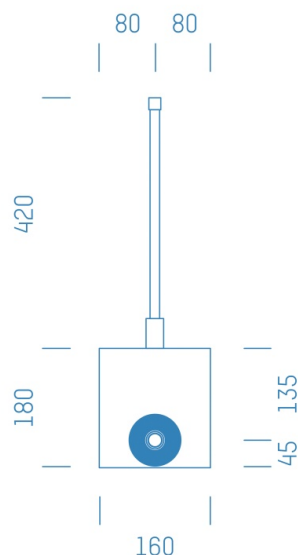

Jürgen Höflers ProfiBox GmbH
Neunkirchnerstrasse 83
2700 Wiener Neustadt
Österreich

ProfiBox f. Absperrventil 1/2" Kludi KW

Symbolfoto

Sanitärmodul f. Absperrventil 1/2" Kludi KW, Boxenstärke: 7cm, Mauerwerk, DN16, MAINPEX

Matchcode: **ASK1/2KL.M16MX---7**

Lieferantenartikelnummer: **012001M16MX---7**

Mauerwerk | DN **DN16** | Rohsystem: **MAINPEX** | Boxenstärke: **7cm** Rohrlänge: **1,00** | Gestreckte Außenmaße: **60x16x17** | Länge(cm): **60,00** | Breite(cm): **16,00** | Tiefe(cm): **17,00** | Gewicht: **0,60**