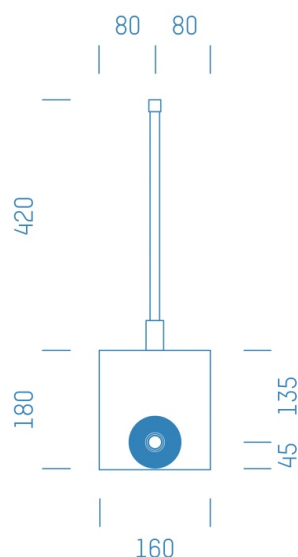

Jürgen Höflers ProfiBox GmbH
Neunkirchnerstrasse 83
2700 Wiener Neustadt
Österreich

ProfiBox f. Absperrventil 1/2" Grohe KW

Symbolfoto

Sanitärmodul f. Absperrventil 1/2" Grohe KW, Boxenstärke: 7cm, Mauerwerk, DN20, VALSIR

Matchcode: **ASK1/2GR.M20VS---7**

Lieferantenartikelnummer: **012002M20VS---7**

Mauerwerk | DN **DN20** | Rohsystem: **VALSIR** | Boxenstärke: **7cm** Rohrlänge: **1,00** | Gestreckte Außenmaße:
60x16x17 | Länge(cm): **60,00** | Breite(cm): **16,00** | Tiefe(cm): **17,00** | Gewicht: **0,60**