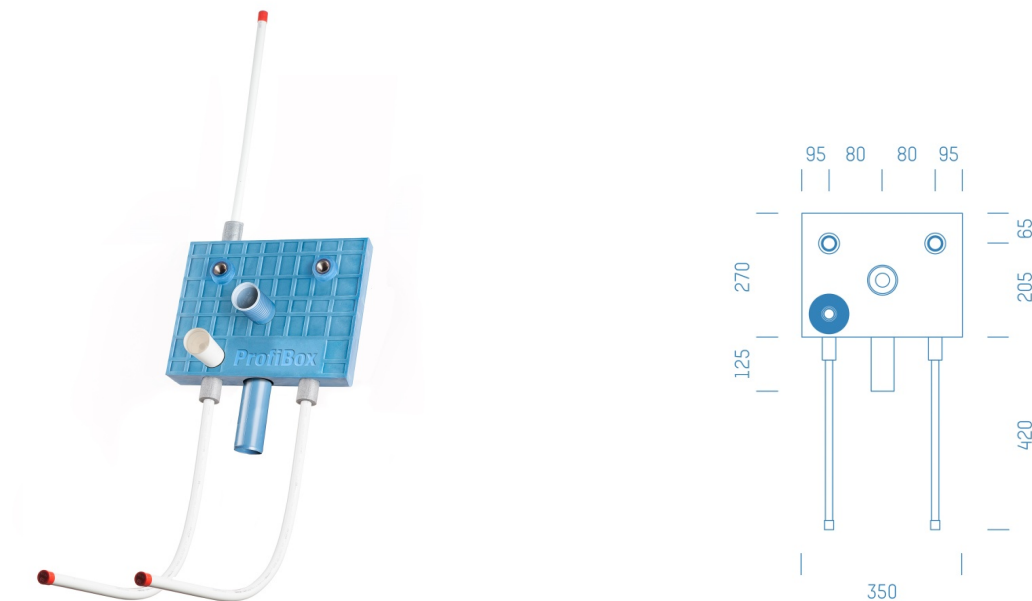

## ProfiBox f. Waschtisch mit Absperrung Warmwasser Kludi 3/4

Symbolfoto

Sanitärmodul f. Waschtisch mit Absperrung Warmwasser Kludi 3/4", Boxenstärke: 7cm, Mauerwerk, DN20, Rohrführung von unten, Alva Acta Aluverbundrohr, Abfluss: Conel Drain

Matchcode: **WTASWKL3/4.M20AAUCD7**  
Lieferantenartikelnummer: **001027M20AAUCD7**

Mauerwerk | DN **DN20** | Rohsystem: **Alva Acta Aluverbundrohr** | Rohrführung: **unten** | Abfluss: **Conel Drain** |  
Boxenstärke: **7cm** Rohrlänge: **1,00** | Gestreckte Außenmaße: **106,5x35x12** | Länge(cm): **106,50** | Breite(cm):  
**35,00** | Tiefe(cm): **12,00** | Gewicht: **3,10**