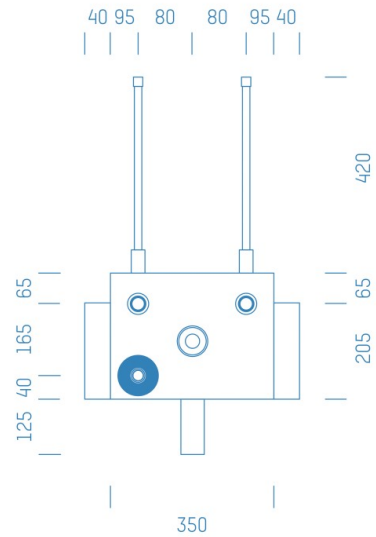

Jürgen Höflers ProfiBox GmbH
Neunkirchnerstrasse 83
2700 Wiener Neustadt
Österreich

ProfiBox f. Waschtisch mit Absperrung Warmwasser Kludi 3/4

Symbolfoto

Sanitärmodul f. Waschtisch mit Absperrung Warmwasser Kludi 3/4", Boxenstärke: 7cm, Trockenbau, DN20, Rohrführung von oben, WINKLER, Abfluss: Valsir Tri Plus

Matchcode: **WTASWKL3/4.T20WIOTP7**
Lieferantenartikelnummer: **001027T20WIOTP7**

Trockenbau | DN **20** | Rohsystem: **WINKLER** | Rohrführung: **oben** | Abfluss: **Valsir Tri Plus** | Boxenstärke: **7cm**