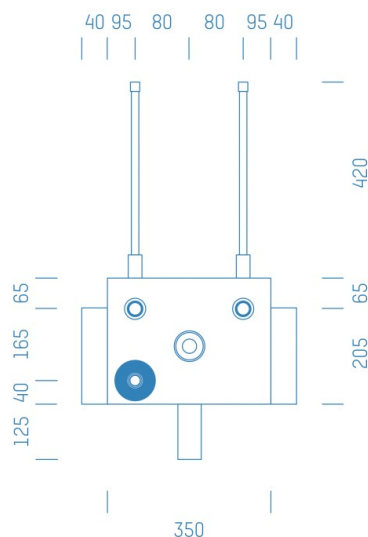

Jürgen Höflers ProfiBox GmbH
Neunkirchnerstrasse 83
2700 Wiener Neustadt
Österreich

ProfiBox f. Waschtisch mit Absperrung Warmwasser Kludi 3/4

Symbolfoto

Sanitärmodul f. Waschtisch mit Absperrung Warmwasser Kludi 3/4", Boxenstärke: 7cm, Trockenbau, DN20, Rohrführung von oben, WINKLER, Abfluss: Geberit geschweißt

Matchcode: **WTASWKL3/4.T20WIOPE7**
Lieferantenartikelnummer: **001027T20WIOPE7**

Trockenbau | DN **20** | Rohsystem: **WINKLER** | Rohrführung: **oben** | Abfluss: **Geberit geschweißt** | Boxenstärke: **7cm**